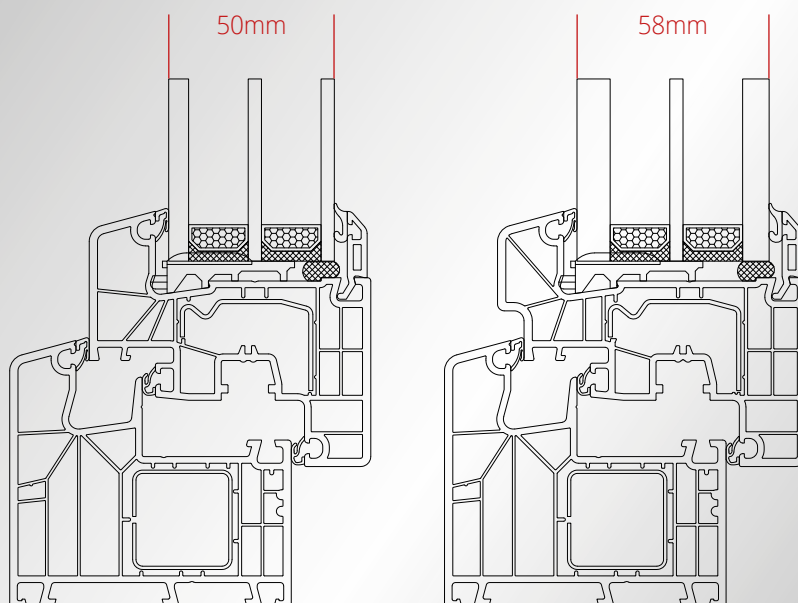

GRÖßERE GLASTÄRKEN MÖGLICH