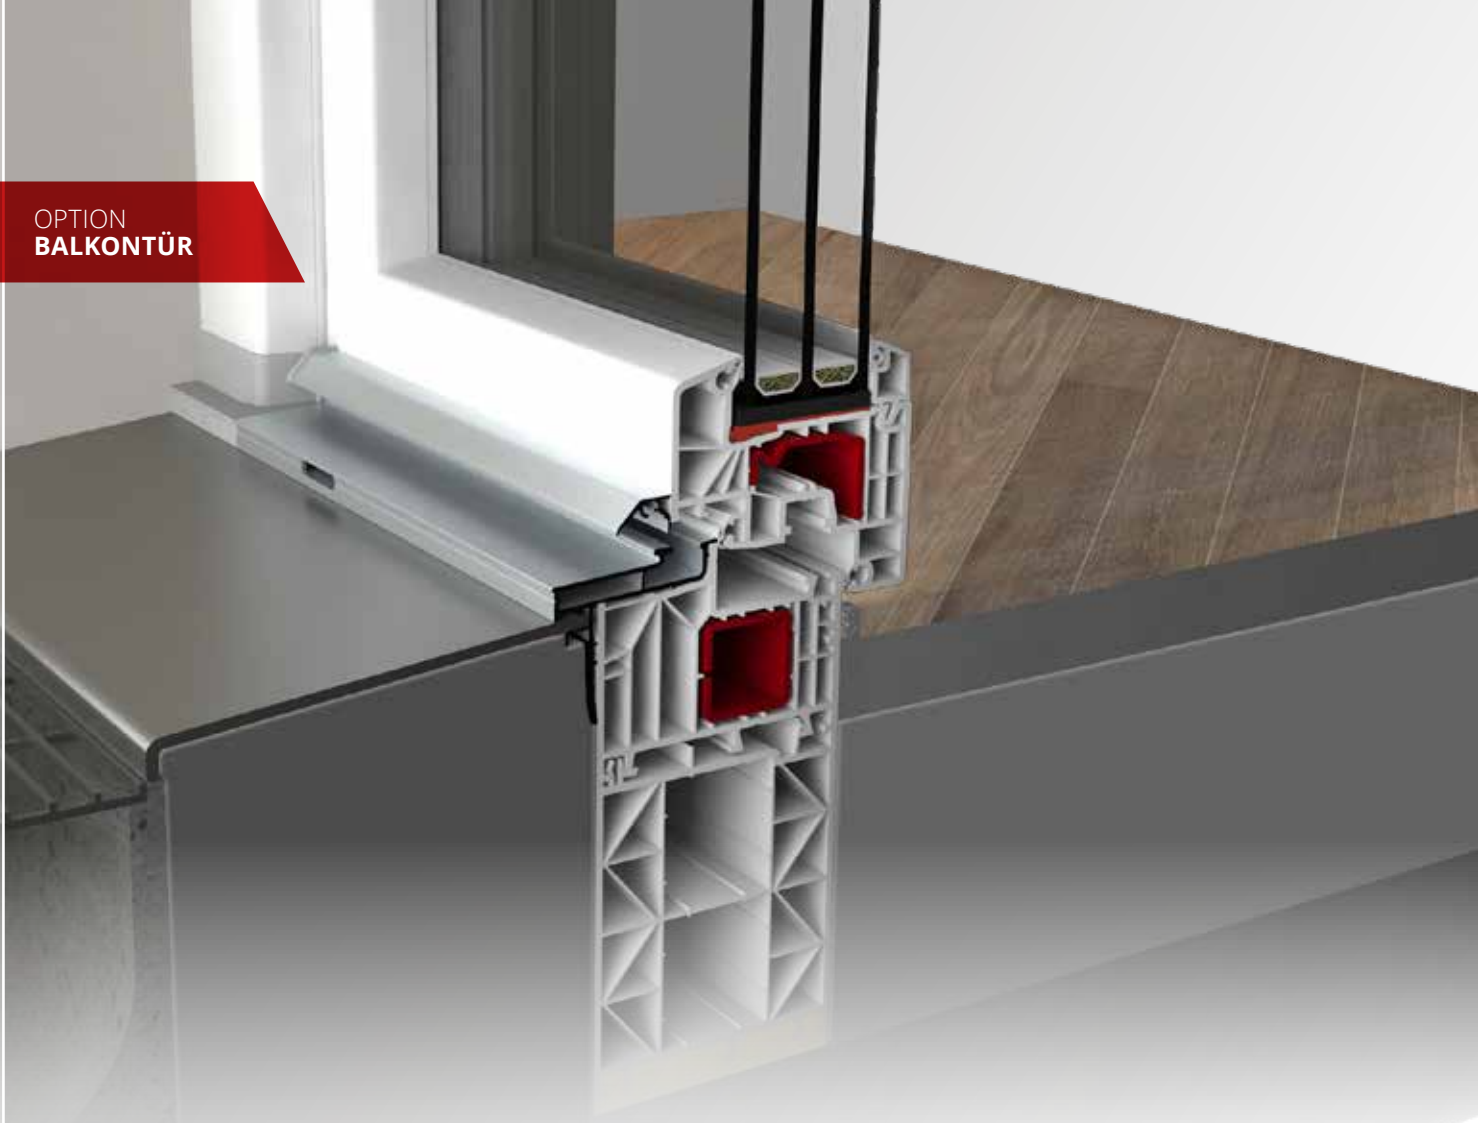

HSF®

FENSTER+TÜREN
Member of **IFN**

HSF® - Fenster- und Türensyste me aus Kunststoff

LIFE85

CLASSIC-LINE

www.hsf.sk

OPTION
BALKONTÜR

GRÖßERE GLASTÄRKEN MÖGLICH

Wohlbefinden – Energetisch, hochwertig und schön

Durch das Zusammenspiel der großen Bautiefe mit filigranem classic-line Design ist ein Fenster entstanden, das sowohl energetisch als auch optisch auf höchstem Niveau ist.

LIFE85 sorgt für optimalen Wärmeschutz und wohlthuende Stille in Ihren 4 Wänden. Schenken Sie sich Geborgenheit und eine angenehme Wohnatmosphäre ...

LIFE85 85 mm Bautiefe

- U_f -Wert von bis zu $1,0 \text{ W/m}^2\text{K}$ möglich
- $U_w = 0,90 \text{ W/m}^2\text{K}$ mit Standard-Dreifach-Verglasung mit $U_g = 0,7$ und $\Psi = 0,040 \text{ W/mK}$
- $U_w = 0,67 \text{ W/m}^2\text{K}$ bestmögliche Variante mit Dreifach-Verglasung mit $U_g = 0,4$ und $\Psi = 0,030 \text{ W/mK}$
- powerdur inside (glasfaserverstärkte Kunststoffprofile)
- bonding inside (Klebertechnologie)
- safetec inside (Mittelstegsystem)
- classic-line, flächenversetzte Variante, halbflächenversetzte Variante, flächenbündige Variante
- RC3 (WK3): geprüfte Einbruchsicherheit
- nicht sichtbare Entwässerung möglich
- hervorragender Schallschutz bis Schallschutzklasse V
- optional mit Einlegeschwelle für die Balkontür verfügbar