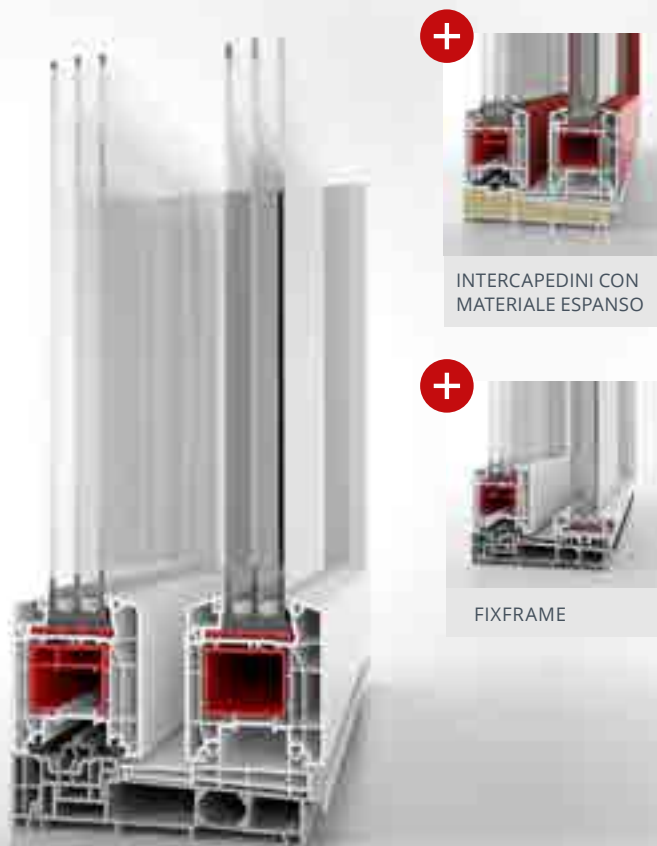

LIFE85slide

FATE ENTRARE IL SOLE NELLA VOSTRA CASA

Convince per la grande efficienza energetica e la sua semplicità d'uso. Si apre e si chiude facilmente e senza sforzo persino nelle dimensioni massime di 6,50 m x 2,80 m.

INTERCAPEDINI CON
MATERIALE ESPANSO

FIXFRAME

LIFE70 / LIFE85

ARMONIA E INNOVAZIONE

LIFE85 è un sistema di profili con una profondità di 85 mm. Grazie all'interazione tra la grande profondità e il design filigranato, il sistema raggiunge i massimi livelli sia dal punto di vista termico che da quello estetico. Disponibile anche con una profondità di 70 mm.

BONDING

POWERDUR®

VIEW75+

LA FINESTRA DEL FUTURO

Un'efficiente soluzione di design che massimizza l'efficacia. Il telaio scompare quasi completamente dietro l'isolamento esterno. Dall'esterno si vede solo una parte minima di telaio intorno alla lastra di vetro.